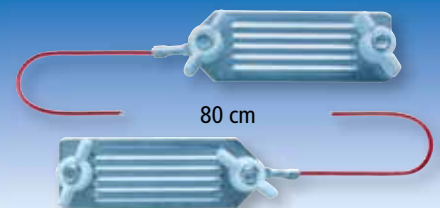

Forbindelsessæt mellem polybånd op til 40 mm

Forbindelsessæt med rustfrit stål kabel for optimal forbindelse mellem 2 polybånd op til 40 mm.

varenr.	længde		EAN-nr.
30872 / 6573100	80 cm	1	4018653005279

rustfri stål