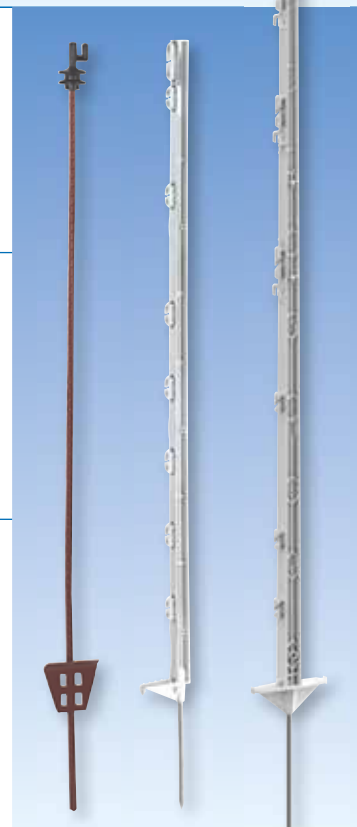

Plastpæle med stålspids 156 cm. hvid - 5 stk.

- Plastpæle i hvid fiberglas forstærket med stålspids til bånd, reb, hegnstråd og wire.
- 4 øjer reb, hegnstråd eller wire, 3 øjer til 20 mm bånd og 4 øjer til 40 mm bånd.
- Total længde 156 cm med 21 cm stålspids med dobbelt tråd.
- 5 stk./bundt.

varenr.	farve	total højde	spids	øjne			EAN-nr.
30921 / 6577300	hvid	156 cm	21 cm	4 x reb + 3 x 20 mm bånd + 4 x 40 mm bånd	5	500	4018653904183