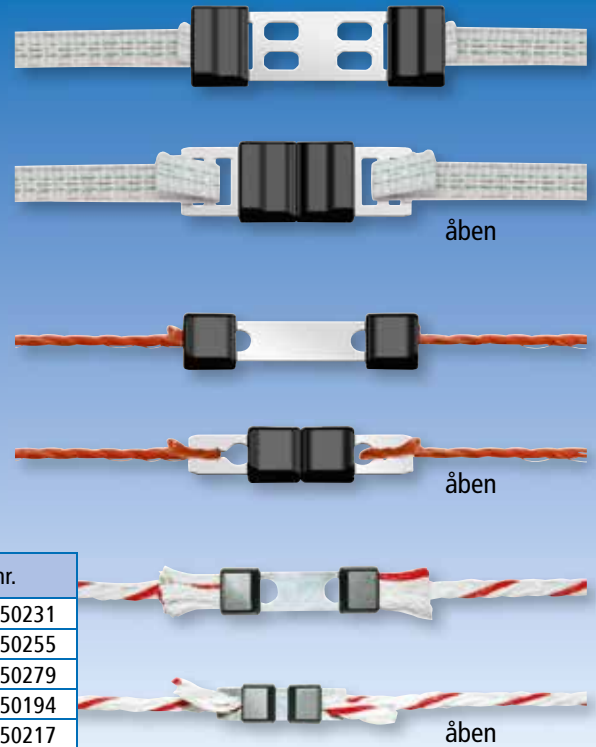

Litzclip® båndsamler til polybånd 12,5, 20 og 40 mm - 5 stk.

- Originale, rustfrie Litzclip® båndsamlere.
- Simpel og nem montering uden værktøj.
- Ekstremt holdbare og låsene sikrer optimal ledeevne.
- 5 stk./pk.

Litzclip® rebsamler til polytråd op til 3 mm - 10 stk.

- Originale, rustfrie Litzclip® trådsamlere.
- Simpel og nem montering uden værktøj.
- Ekstremt holdbare og låsene sikrer optimal ledeevne.
- 5 stk./pk.

Litzclip® rebsamler til polyreb op til 6 mm - 5 stk.

- Originale, rustfrie Litzclip® rebsamlere.
- Simpel og nem montering uden værktøj.
- Ekstremt holdbare og låsene sikrer optimal ledeevne.
- 5 stk./pk.

varenr.	brug	materiale		EAN-nr.
30898-12 / 6575700	12,5 mm bånd	rustfri stål	5	4018653050231
30898-20 / 6575800	20 mm bånd	rustfri stål	5	4018653050255
30898-40 / 6575900	40 mm bånd	rustfri stål	5	4018653050279
30900 / 6576100	for tråd op til 3 mm i diameter	rustfri stål	10	4018653050194
30899 / 6576000	for reb af diameter 6 mm	rustfri stål	5	4018653050217

Ledhåndtags båndforbinder til 10 / 20 og 40 mm. bånd - 4 stk.

- Originale, rustfrie Litzclip® ledhåndtagsforbinder til polybånd i bredde 10 / 20 og 40 mm.
- Nem og hurtig montering uden brug af værktøj og for optimal kontakt mellem ledhåndtag og polybånd.
- 4 stk./pk.

varenr.	brug	materiale		EAN-nr.
30896 / 6575500	10 / 20 mm bånd	rustfri stål	4	4018653060438
30897 / 6575600	40 mm bånd	rustfri stål	4	4018653060421