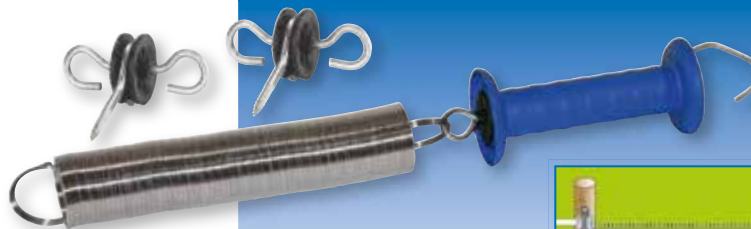

Fjederledssæt komplet 5 m

- Komplet fjederledssæt inkl. 1 stk. ledhåndtag med krog, 1 stk. special galvaniseret fjeder og 2 stk. ledhåndtagsisolatorer med træskrue og drejbare øjer.
- Kan spænde op til 5 m.
- Egnet til kreaturer.

varenr.			EAN-nr.
30903 / 6576400	1	12	4018653005125