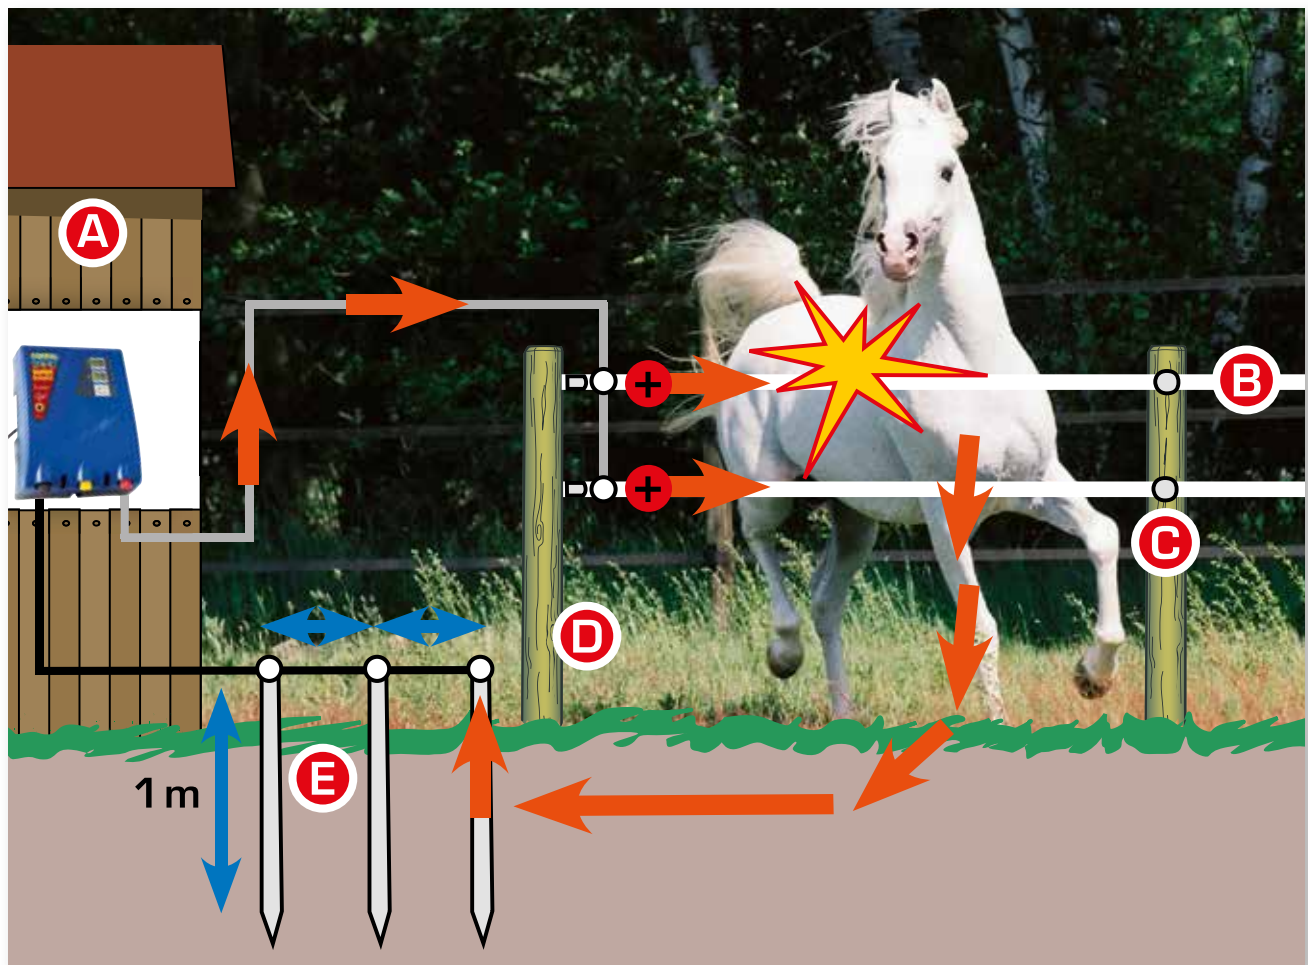

# CORRAL

Elektrisk hegn

<p>1</p>  <p>El-hegn til fast eller flytbar installation (s. 4-7)</p>	<p>2</p>  <p>Jordkabel (s. 14)</p>	<p>3</p>  <p>Jordspyd galvaniseret (s. 14)</p>	<p>4</p>  <p>Lynafleder (s. 18)</p>	<p>5</p>  <p>Jordkabel (s. 14)</p>	<p>6</p>  <p>Hegnspæl</p>
<p>7</p>  <p>Omskifter kontakt (s. 18)</p>	<p>8</p>  <p>Hjørne isolator (s. 16)</p>	<p>9</p>  <p>130 cm</p> <p>Hegns forbindelses-kabel (s. 14)</p>	<p>10</p>  <p>80 cm</p> <p>Forbindelseskabel til polybånd (s. 14)</p>	<p>11</p>  <p>Bånd, reb, tråd eller wire (s. 10-13)</p>	<p>12</p>  <p>Ledhåndtag (s. 19)</p>
<p>13</p>  <p>Hegnslåge</p>	<p>14</p>  <p>Advarselsskilt (s. 18)</p>	<p>15</p>  <p>Hegnisolatorer (s. 16-17)</p>	<p>16</p>  <p>Flytbar hegnspæl af plast eller metal (s. 15)</p>	<p>17</p>  <p>Samling af bånd, reb, tråd eller wire (s. 9)</p>	<p>18</p>  <p>Trådstrammer (s. 15)</p>

## Sådan virker et elektrisk hegn!

Et elektrisk hegnssystem består af et elektrisk el-hegn til 230V/12V, som genererer en regelmæssig puls af strøm, og af en eller flere strømførende tråde som er isoleret fra jorden. Denne isolering opnås ved at bruge isolatorer, så strømmen ikke ledes i jorden. Den fjerde komponent er jordforbindelse af det elektriske el-hegn, som skal etableres så dybt som muligt i jord. Hvis dyret kommer i kontakt med hegnstråden, er strømkredsen lukket, således at den elektriske strøm går igennem dyret og jorden tilbage til det elektriske el-hegn. Dyret vil omgående modtage et ubehagelig men dog harmløst elektrisk stød og trække sig tilbage.