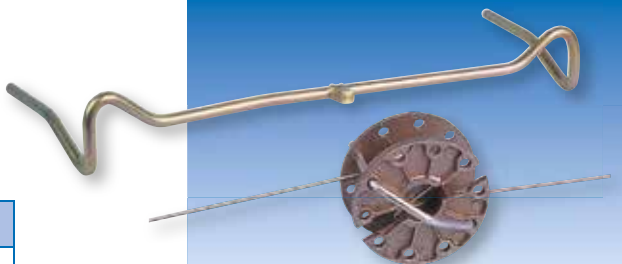

Trådstrammer - 3 stk.

- Trådstrammer i støbt aluminium. tråd hul Ø 8 mm.
- Anvendes til alm. galvaniseret tråd, high tensile tråd, polyreb og polywire.

varenr.			EAN-nr.
30890 / 6574900	3	1/30	4018653016091