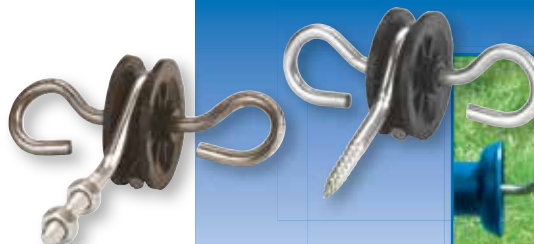

Ledhåndtagsisolator - 6 stk.

- Ledhåndtagsisolator med 4 cm. træskrue og drejbare øjer. 6 stk./pk.

varenr.				EAN-nr.
30882 / 6574100	-	6	300	4018653016244